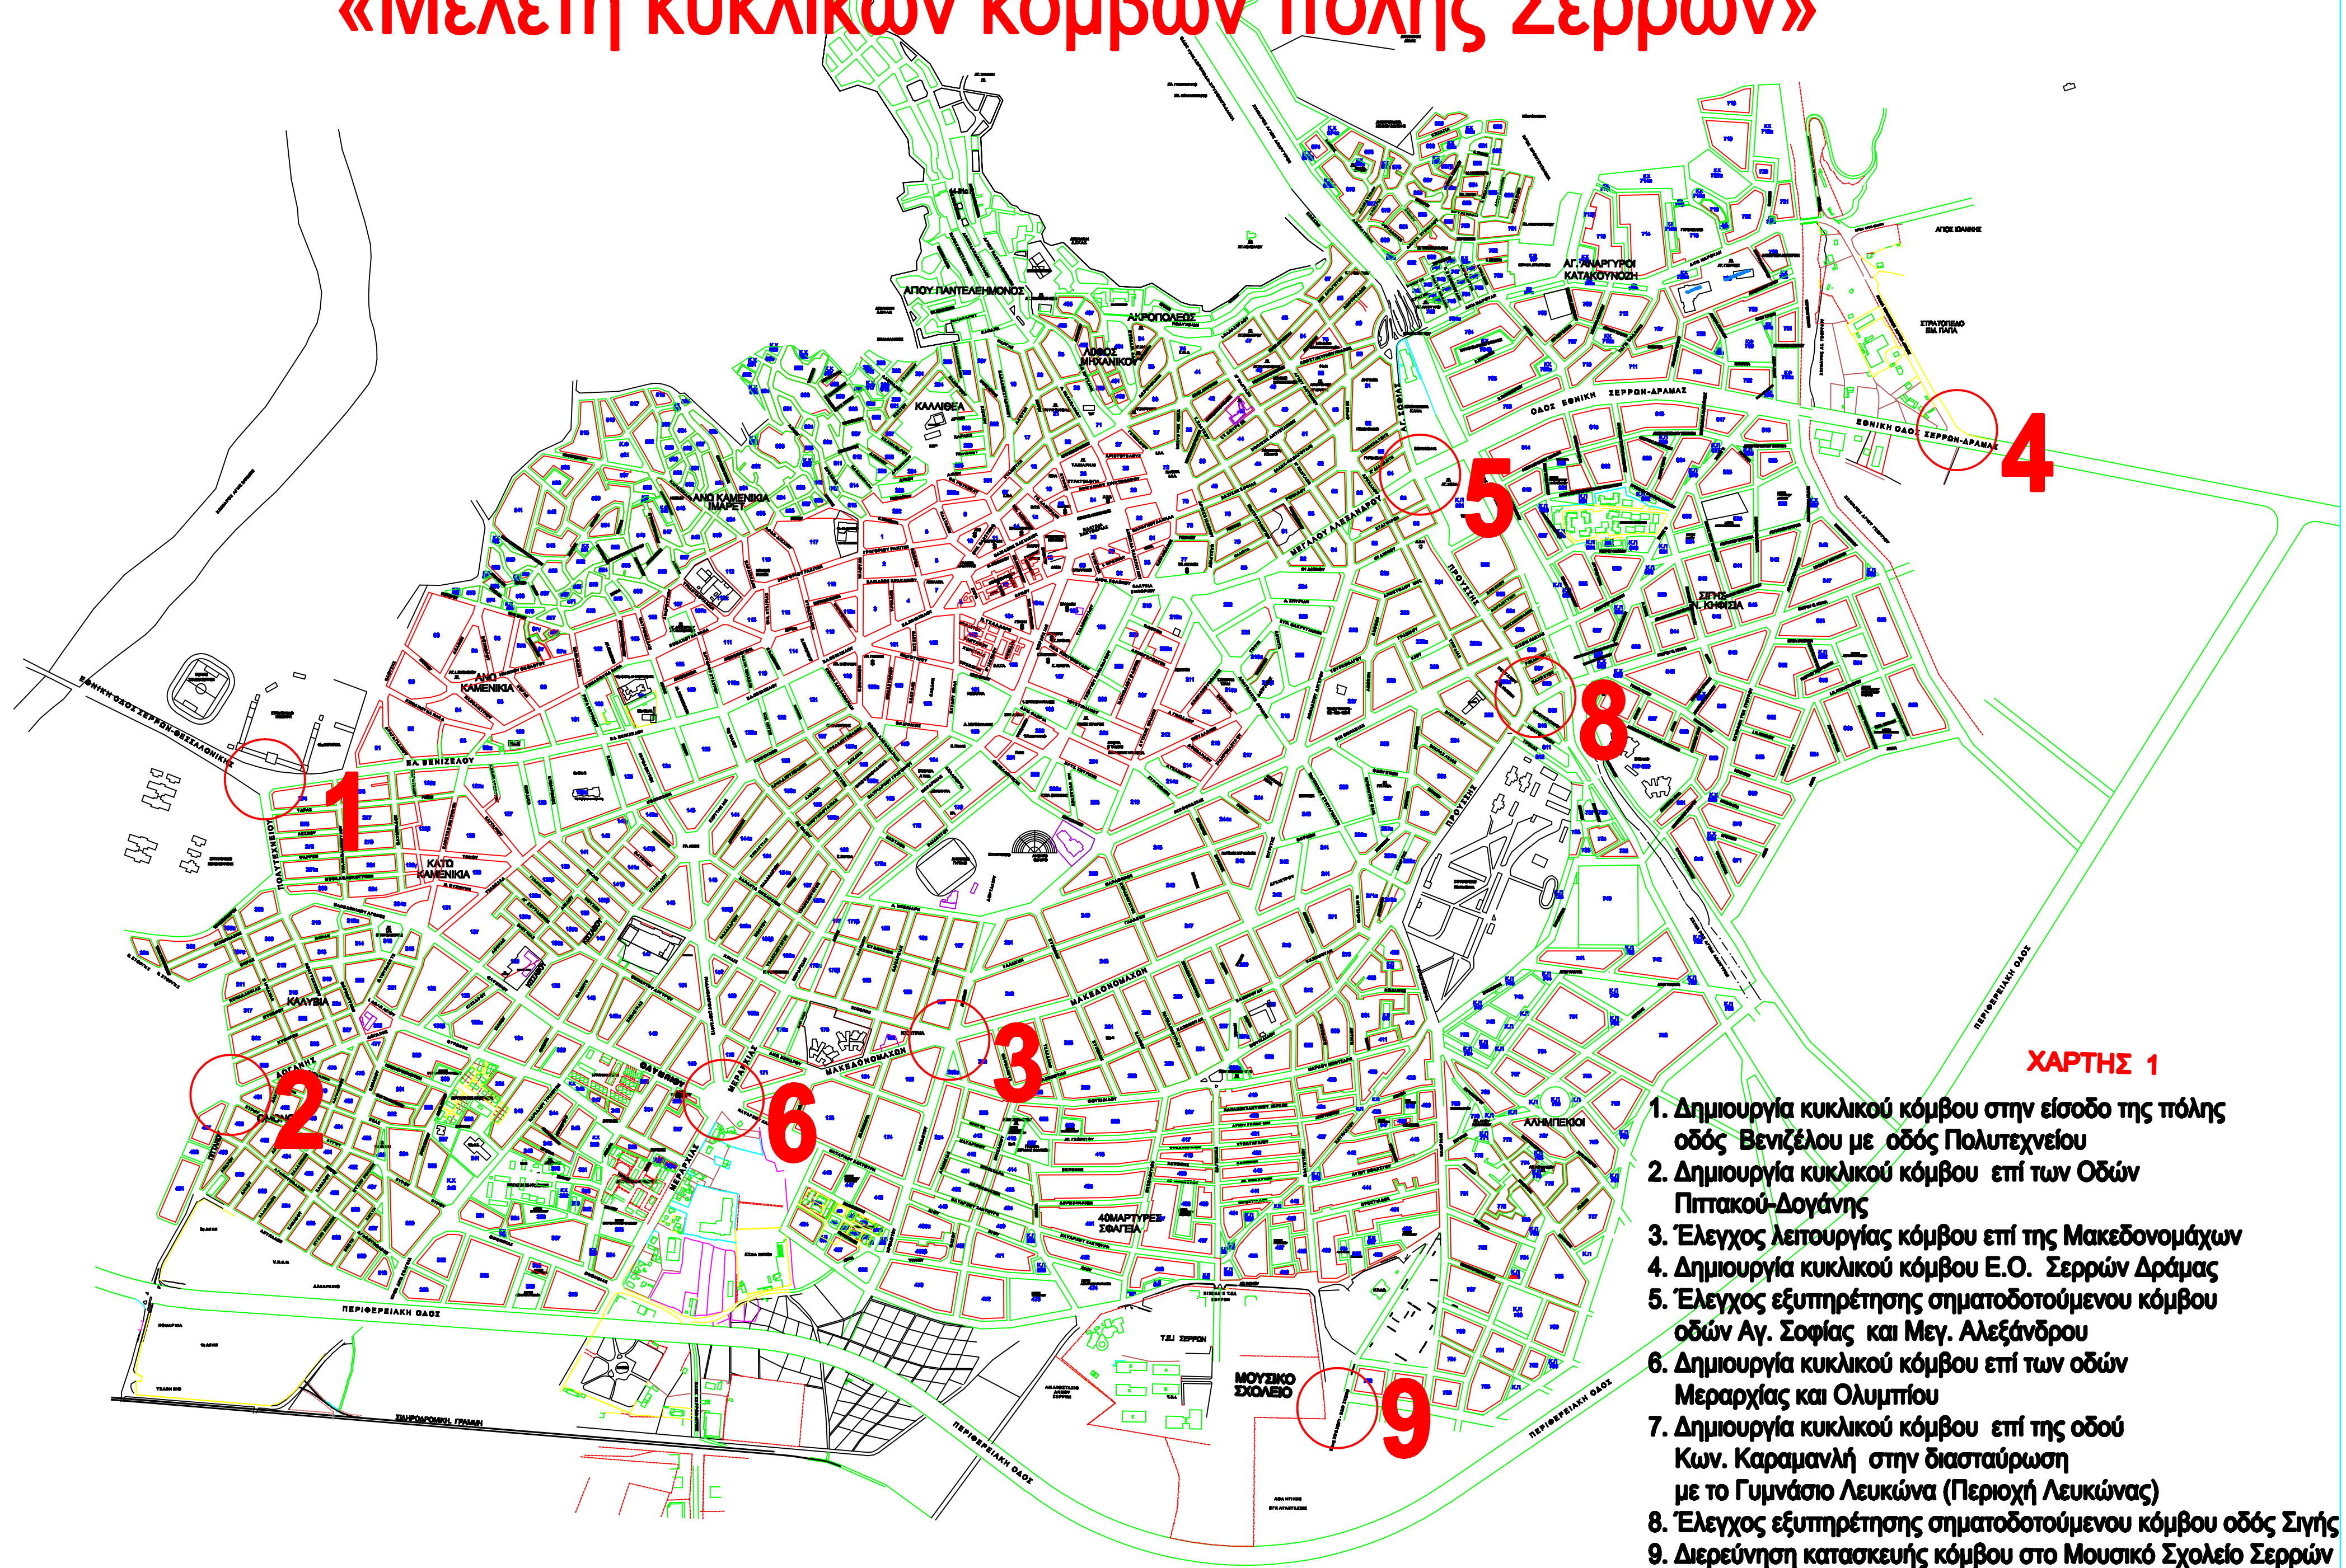

# «Μελέτη κυκλικών κόμβων πόλης Σερρών»

**ΧΑΡΤΗΣ 1**

1. Δημιουργία κυκλικού κόμβου στην είσοδο της πόλης οδός Βενιζέλου με οδός Πολυτεχνείου
2. Δημιουργία κυκλικού κόμβου επί των Οδών Πιπτακού-Δογάνης
3. Έλεγχος λειτουργίας κόμβου επί της Μακεδονομάχων
4. Δημιουργία κυκλικού κόμβου Ε.Ο. Σερρών Δράμας
5. Έλεγχος εξυπηρέτησης σηματοδοτούμενου κόμβου οδών Αγ. Σοφίας και Μεγ. Αλεξάνδρου
6. Δημιουργία κυκλικού κόμβου επί των οδών Μεραρχίας και Ολυμπίου
7. Δημιουργία κυκλικού κόμβου επί της οδού Κων. Καραμανλή στην διασταύρωση με το Γυμνάσιο Λευκών (Περιοχή Λευκώνας)
8. Έλεγχος εξυπηρέτησης σηματοδοτούμενου κόμβου οδός Σιγής
9. Διερεύνηση κατασκευής κόμβου στο Μουσικό Σχολείο Σερρών